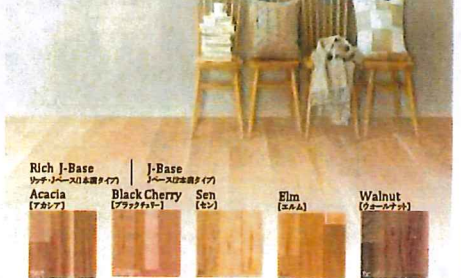

新商品多数発売

Mode Collect
Monotone design

Coal Black Midnight Blue Silky White

Mode Collect
Greige design

Vintage Greige Essence Greige Ash Greige

ラステックフェイス

モダンでありながら、素朴であたたかみのある風合い。木目の織りなす床の質感。

check!

Rich J-Base リッチ・ベース(1本脚タイプ) ●303×1,818×12mm ¥37,000/¥(¥11,212/㎡)
 Acacia アカシア Black Cherry ブラックチェリー Sen セン Elm エルム Walnut (ウォールナット)

ラステックフェイス リッチ・ベース(2本脚タイプ) ●303×1,818×12mm ¥35,000/¥(¥10,666/㎡)

HITACHI Inspire the Next