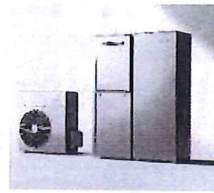

ECO ONE X5

光熱費削減・脱炭素社会に貢献しながらも
ワンランク上の入浴体験が実現できます！！